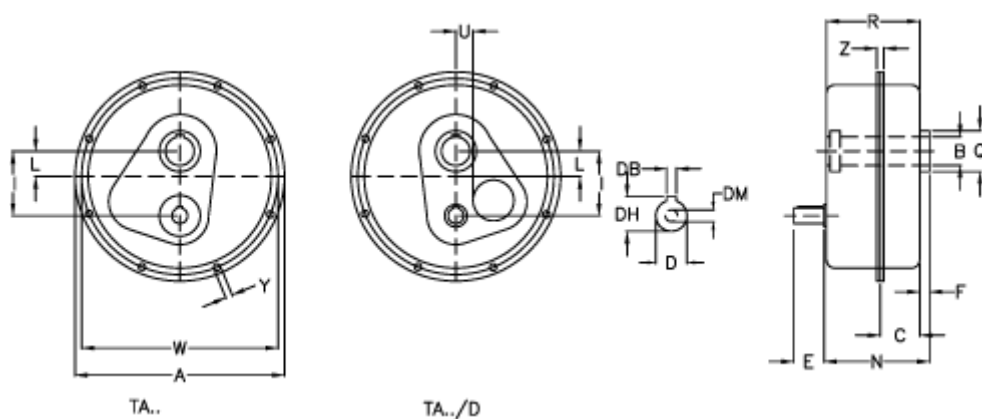

Varenummer: 2948125150013  
 Beskrivelse: Akselgear TA 125.135D i=15  
 ekskl. Smøremiddel

## Mål

a	= 850	E = 110	Vægt (kg) = 415
Betegnelse	= TA 125.135D	F = 34	W = 805
B G7	= 135	I = 294	Y = 17.0
C	= 110	L = 80	Z = 44.5
DB	= 16	N = 310.0	
DH	= 59.0	Q = 170	
D h6	= 55	R = 304.0	
DM	= M16	U = 70	